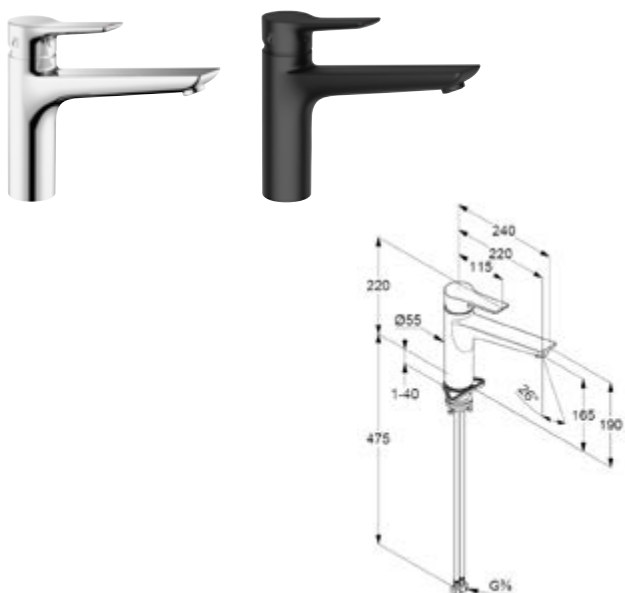

DIANA K700-Neu Spültisch-Einhandmischer
mit schwenkbarem Auslauf,
verchromt, (DI423100500) 413,- €
Schwarz matt, (DI423100530) 572,- €