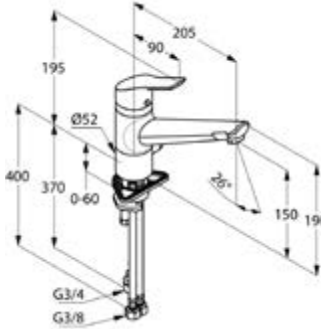

DIANA K500
Spültisch-Einhandmischer
mit schwenkbarem Auslauf,
mit Geräteanschluss, verchromt,
(DI425110500) 448,- €