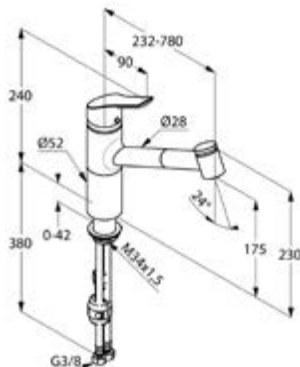

DIANA K500
Spültisch-Einhandmischer
mit schwenkbarem Auslauf und
herausziehbarer Geschirrbrause,
verchromt, (DI425210500) 459,- €