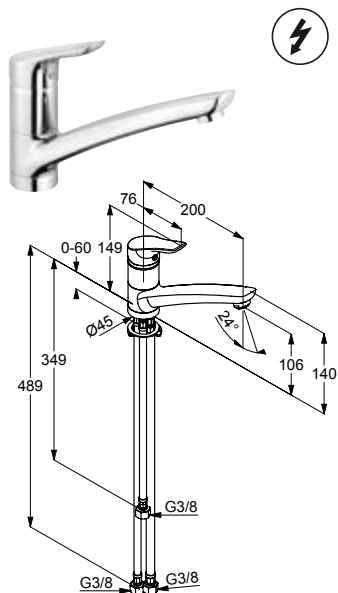

Schwenkbarer Auslauf

*Serienmäßig, für flexiblen
Wassereinsatz.*

Niederdruckversion

*Für offene, drucklose
Warmwasserbereiter.*

DIANA K300
Spültisch-Einhandmischer
mit schwenkbarem Auslauf,
verchromt, (DI403700500) 249,- €