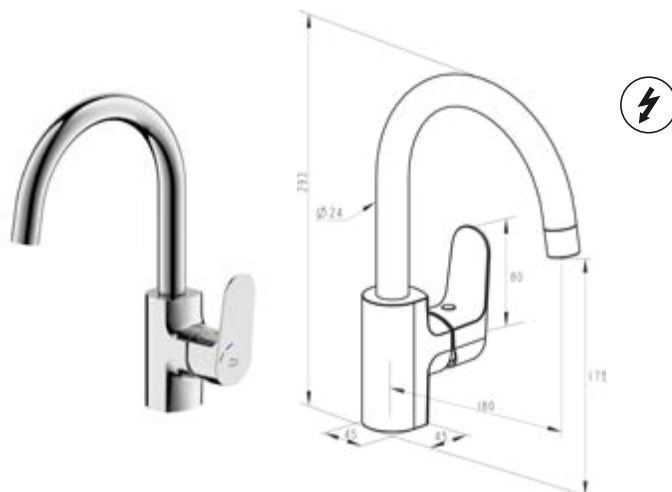

Schwenkbarer Auslauf

*Serienmäßig, für flexiblen
Wassereinsatz.*

Niederdruckversion

*Für offene, drucklose
Warmwasserbereiter.*

DIANA K100-Neu Spültisch-Einhandmischer
Auslauf um 360° drehbar mit Luftsprudler, Ausladung 180 mm,
verchromt,
(DI400730500) 152,- €