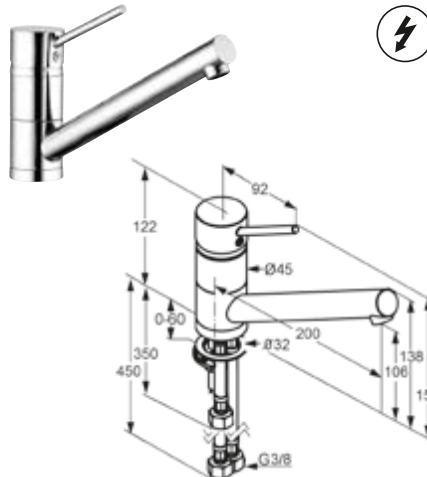

DIANA K200 Spültisch-Einhandmischer, Niederdruck
mit schwenkbarem Auslauf, für drucklose Speicher,
verchromt, (DI427005500) 292,- €