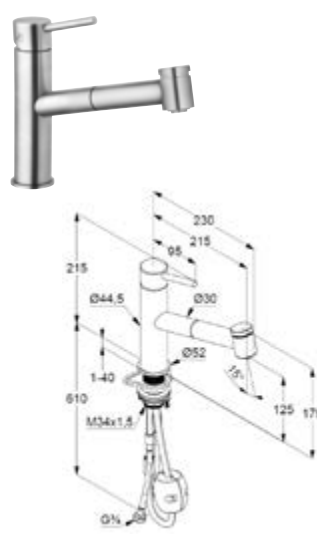

DIANA K800-Steel-Neu
Spültischmischer mit Handbrause
Edelstahl gebürstet,
(DI423510730) 598,- €