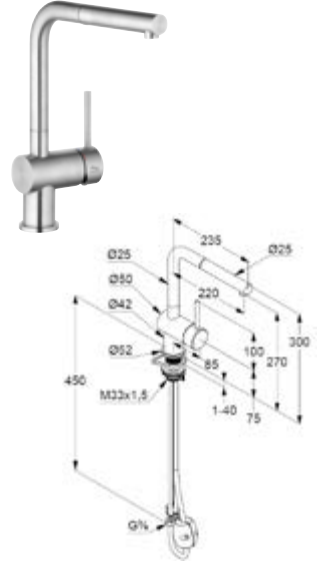

DIANA K800-Steel-Neu
Spültischmischer L-Form
mit schwenkbarem und
herausziehbarem Auslauf,
Edelstahl gebürstet,
(DI423530730) 585,- €