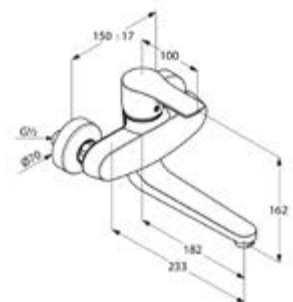

DIANA K500
Wand-Spültisch-Einhandmischer
Wandmontage, mit schwenkbarem Gussauslauf,
verchromt, (DI425700500) 321,- €