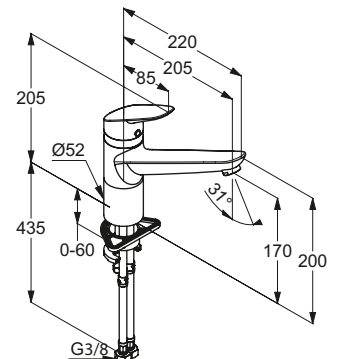

DIANA K500-Neu XL
Spültisch-Einhandmischer
mit schwenkbarem Auslauf,
verchromt,
(DI401720500) 269,- €