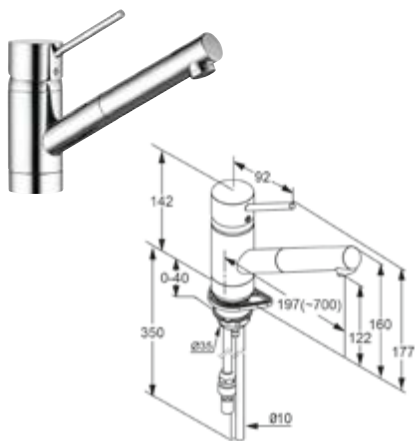

DIANA K200 Spültisch-Einhandmischer
mit schwenkbarem und herausziehbarem Auslauf,
verchromt,
(DI427200500) 353,- €