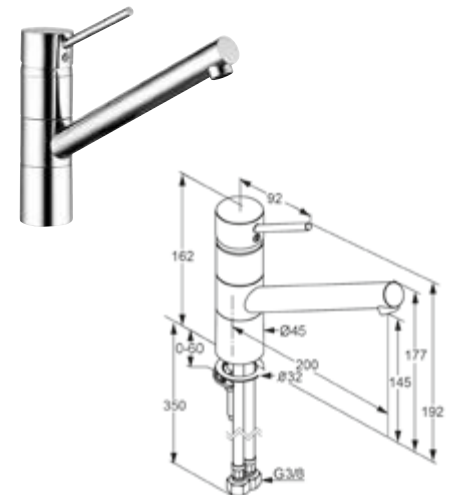

DIANA K200 Spültisch-Einhandmischer XL
mit hohem Schaft, bietet mehr Bewegungs-
freiheit, mit schwenkbarem Auslauf, verchromt,
(DI427001500) 265,- €