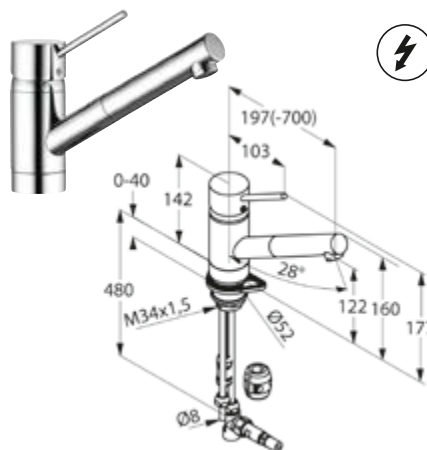

DIANA K200 Spültisch-Einhandmischer,
Niederdruck
mit schwenkbarem und herausziehbarem Auslauf,
für drucklose Speicher, verchromt,
(DI427205500) 436,- €