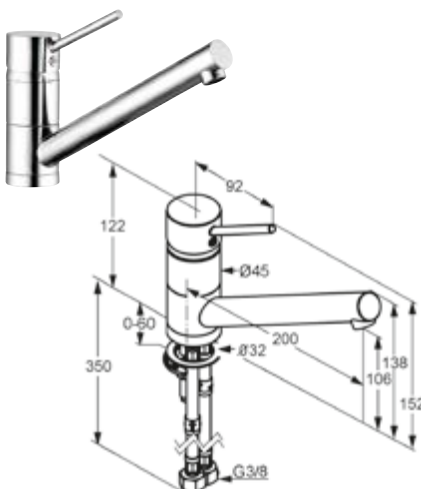

Die digitale Serienübersicht
finden Sie über diesen QR-Code.
qr.diana-bad.de/K200-Küchenarmaturen

DIANA K200 Küchenarmaturen — Rund und geradlinig mit schwenkbarem Auslauf.

Schwenkbarer Auslauf

*Serienmäßig, für flexiblen
Wassereinsatz.*

Niederdruckversion

*Für offene, drucklose
Warmwasserbereiter.*

Bajonett-Funktion

*Bei einigen Modellen.
Die Armatur lässt sich kippen –
optimal für die Montage
vor einem Fenster.*

DIANA K200 Spültisch-Einhandmischer
mit schwenkbarem Auslauf, verchromt,
(DI427000500) 234,- €