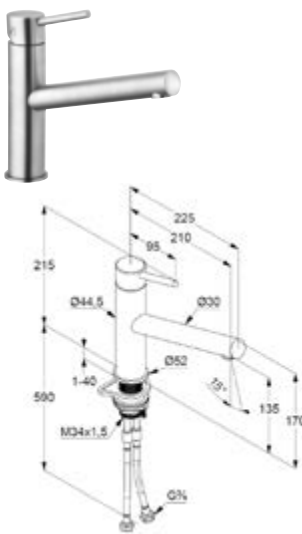

Ausziehbarer Auslauf

*Für mehr Flexibilität und
zielgenauen Wassereinsatz*

DIANA K800-Steel-Neu
Spültischmischer
Edelstahl gebürstet,
(DI423500730) 422,- €