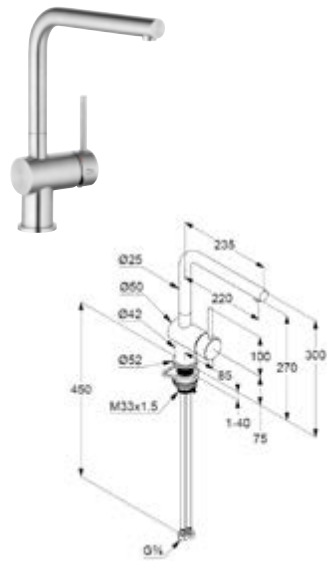

Ausziehbarer Auslauf

*Für mehr Flexibilität und
 zielgenauen Wassereinsatz*

DIANA K800-Steel-Neu
 Spültischmischer
 Edelstahl gebürstet,
 (DI423500730) 422,- €

DIANA K800-Steel-Neu
 Spültischmischer mit Handbrause
 Edelstahl gebürstet,
 (DI423510730) 598,- €