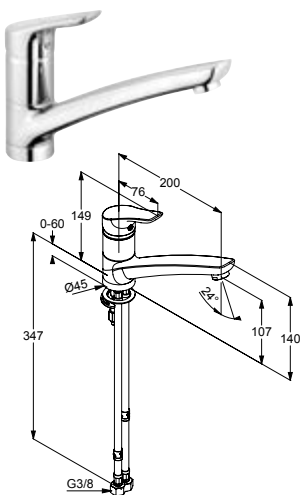

Die digitale Serienübersicht
finden Sie über diesen QR-Code.
qr.diana-bad.de/K300-Küchenarmaturen

DIANA K300
Spültisch-Einhandmischer
mit schwenkbarem Auslauf

DIANA K300 Küchenarmaturen — Leicht geschwungen mit schwenkbarem Auslauf.

Schwenkbarer Auslauf

*Serienmäßig, für flexiblen
Wassereinsatz.*

Niederdruckversion

*Für offene, drucklose
Warmwasserbereiter.*

DIANA K300
Spültisch-Einhandmischer
mit schwenkbarem Auslauf,
verchromt, (DI403700500) 249,- €